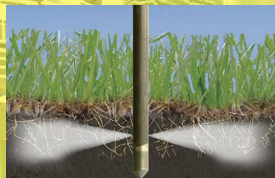

この「カセット式モアGシリーズ」で芝の管理を行なっている多くのグラウンドキーパー達から「芝をシャープに刈り込むことができ、刈り込み後の縞の濃淡が綺麗に出る」という評価の声を頂いています。

刈幅が86cmと広い「G860」が一番人気ですが、その重さは166kgと軽量で、かつ乗用の芝刈り機のようにしっかりとダークカラーを出すことができるので、競技場や球技場などクッキリと縞模様が出せるフィールドは見た目にも大変美しく、また丁寧にメンテナンスされていることが伝わってくるので、観戦する側の気持ちも高揚するものです。

天然芝メンテナンス (DENIS / SISIS 芝管理機械・芝刈り機) については下のQRコードよりご覧ください。
[コウフ・フィールド株式会社 WEBサイト]

天然芝管理機械

トラクター搭載式エアレーター Javelin/Javelin Aer-Aid 1500

◆Aer-Aid システム

Aer-Aidシステムは根域へ空気を直接注入することで、エアレーション作業のスピードアップを図り、タイヤ挿入部だけでなく、根域全体へ均一に空気を循環させます。カムトリガー機構により空気は常にタイヤから地中の底部で放出され、正確な位置で処置することが可能です。